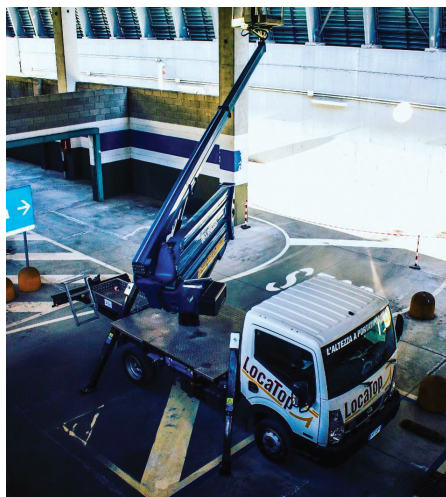

Nuove date nel mese di Aprile per i corsi di formazione all'uso in sicurezza delle piattaforme aeree con e senza stabilizzatori