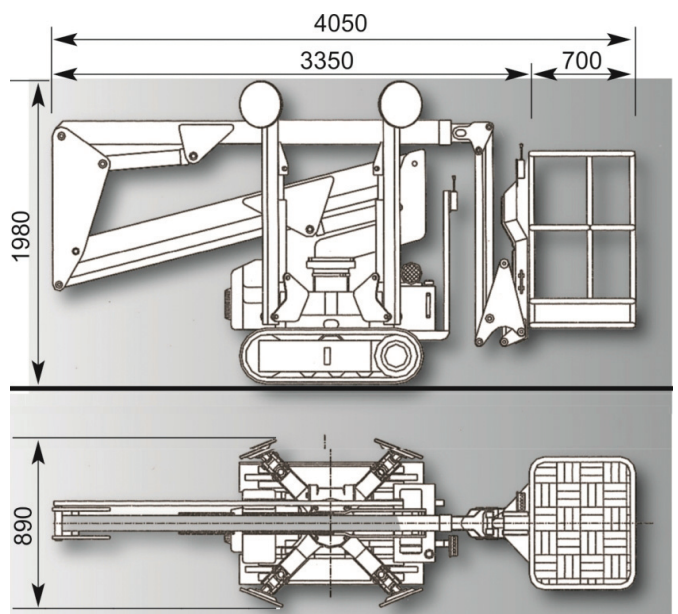

ALTEZZA DI LAVORO > 13.0 m
ALTEZZA DI CALPESTIO > 11.0 m
SBRACCIO LATERALE MAX > 6.5 m/200kg
CARICO MAX NEL CESTO > 200 kg
ROTAZIONE CESTELLO > N.D.
LUNGHEZZA JIB > 1,4 m
LUNGHEZZA MASSIMA > 3.76 m
MASSIMA LARGHEZZA > 0.78 m
ALTEZZA A RIPOSO > 2.0 m
AREA STABILIZZATORI > 3,20 x 3,20 m
SCARICO MAX SUL PIEDE > N.D.
DIMENSIONE DEL CESTELLO > 1.3 x 0,78 x 1.10 m
VELOCITA' DI TRASLAZIONE > 0-1,5 km/h
RAGGIO DI STERZATA ESTERNO > 0
ROTAZIONE TORRETTA > 320°
MOTORE benzina > 15 cv
COMANDI > proporzionale
PENDENZA MAX > 31%
PNEUMATICI > cingolati
SERBATOIO IDRAULICO > lt.
SERBATOIO CARBURANTE > lt.
PESO TOTALE > 1.600 kg
INCLIMOMETRO
CIRCUITO ELETTRICO > 12 V
BATTERIA DI SCORTA > 12 V-55AH
LAVORO CON VENTO A > 45 km/h
ELETTROPOMPA > 220V standard
MOTORE