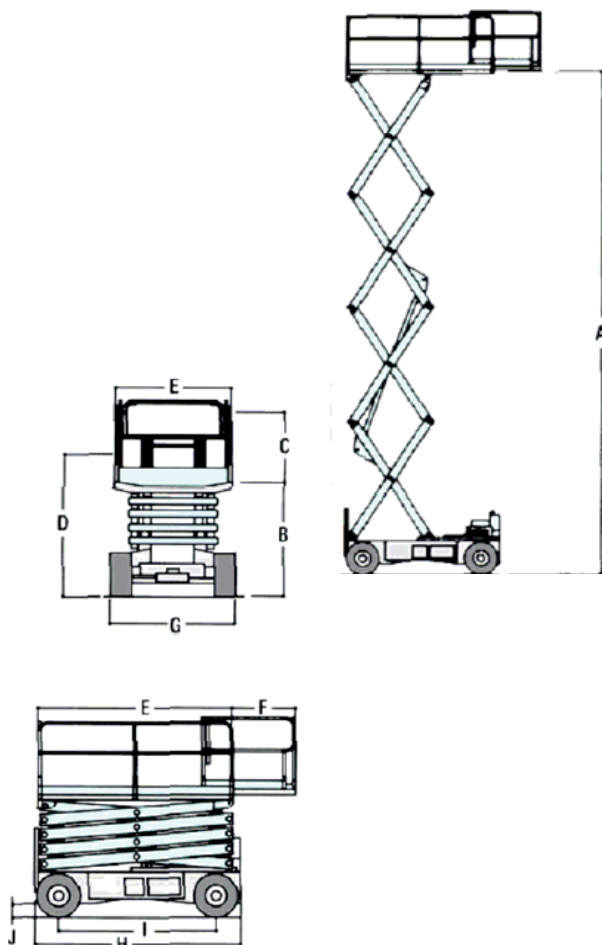

Specifiche portata	
Altezza di lavoro	22.32 m
Altezza della piattaforma	20.32 m
Sbraccio	17.3 m
Rotazione	360° Continuo
Portata della piattaforma	230 kg
Rotazione della piattaforma	180°
Rotazione jib verticale	130° (+70, -60)
Dimensioni	
A) Dimensioni della piattaforma	0.91 x 2.44 m
B) Larghezza max	2.41 m
C) Ingombro di coda	1.14 m
D) Altezza max chiusa	2.57 m
F) Lunghezza max	10.21 m
Lunghezza trasporto con Jib ripiegato	N.D.
G) Passo (interasse)	2.46 m
H) Altezza dal suolo	30 cm
Peso	13.150 kg
Pressione massima esercitata al suolo	75 psi / 5.27 kg/cm ²
Telaio	
Velocità di spostamento 4 ruote motrici	6.4 kmph
Pendenza superabile 4 ruote motrici	45%
Raggio di sterzata (interno)	3.66 m
Raggio di sterzata (esterno)	5.41 m
Oscillazione dell'asse	20 cm
Tipo pneumatici	Pieni antiforo artigliati
Misura pneumatici	15 x 19.5
Fonte d'alimentazione	
Motore diesel	Deutz D2011L04 49 hp/36.5 kW
Capacità serbatoio carburante	151.42 L
Serbatoio idraulico	121.13 L
Alimentazione ausiliaria	12V DC
Livello di rumorosità	70 dBa @ 7 meters

DIAGRAMMA DI LAVORO

PIATTAFORMA VERTICALE DIESEL 4394 RT JLG

Stato: **Usato – ottimo stato**

Anno: 2007

Tipo: verticale diesel

Ore: 1700 h

Altezza lavoro: 15 m

Dimensioni

Altezza di lavoro	15.11 m
A) Altezza della piattaforma - Sollevata	13.11 m
B) Altezza della piattaforma - Abbassata	1.79 m
C) Altezza corrimano della piattaforma	1.10 m
D) Altezza fuori tutto - Con parapetti ripiegati	2.19 m
E) Dimensioni della piattaforma	2.18 x 3.81 m
F) Lunghezza pianale estensibile (doppio)	1.22 m +1.22 m
H) Lunghezza	4.75 m
G) Larghezza	2.39 m
I) Passo (interasse)	2.95 m
J) Altezza dal suolo	30 cm