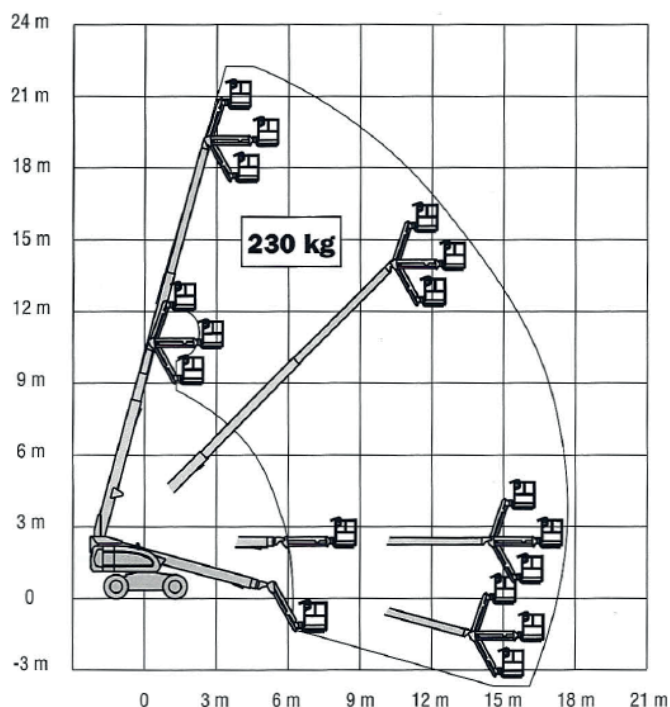

Le piattaforme aeree semoventi telescopiche sono impiegate nel cantieristico con trazione 4X4 e gommatura artigliata piena antiforo e con l'assale oscillante garantisce ottime performance.

Arriviamo **fino a 43 m** con possibilità di differenziare sbracci e portate a seconda dei modelli.

Specifiche portata	
Altezza di lavoro	22.32 m
Altezza della piattaforma	20.32 m
Sbraccio	17.3 m
Rotazione	360° Continuo
Portata della piattaforma	230 kg
Rotazione della piattaforma	180°
Rotazione jib verticale	130° (+70, -60)
Dimensioni	
A) Dimensioni della piattaforma	0.91 x 2.44 m
B) Larghezza max	2.41 m
C) Ingombro di coda	1.14 m
D) Altezza max chiusa	2.57 m
F) Lunghezza max	10.21 m
Lunghezza trasporto con Jib ripiegato	N.D.
G) Passo (interasse)	2.46 m
H) Altezza dal suolo	30 cm
Peso	13.150 kg
Pressione massima esercitata al suolo	75 psi / 5.27 kg/cm²
Telaio	
Velocità di spostamento 4 ruote motrici	6.4 kmph
Pendenza superabile 4 ruote motrici	45%
Raggio di sterzata (interno)	3.66 m
Raggio di sterzata (esterno)	5.41 m
Oscillazione dell'asse	20 cm
Tipo pneumatici	Pieni antiforo artigliati
Misura pneumatici	15 x 19.5
Fonte d'alimentazione	
Motore diesel	Deutz D2011L04 49 hp/36.5 kW
Capacità serbatoio carburante	151.42 L
Serbatoio idraulico	121.13 L
Alimentazione ausiliaria	12V DC
Livello di rumorosità	70 dBa @ 7 meters

DIAGRAMMA DI LAVORO